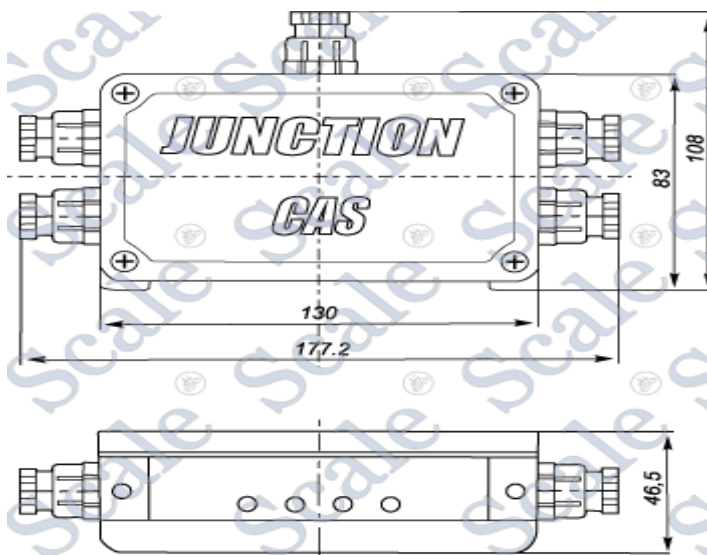

CAS JB клеммные соединительные коробки

Описание

Клеммная коробка используется при изготовлении весовых систем для соединения нескольких тензодатчиков в одну схему, для защиты резисторов подстройки от воздействия факторов окружающей среды, а также для размещения элементов защиты от грозы.

Клеммные коробки CAS используются совместно с весовыми терминалами серии C1 (нынешнее название популярной серии весовых индикаторов NT). В случаях, когда соединительный кабель между клеммной коробкой и весовым индикатором находится вне здания, специалисты рекомендуют подключать весовой индикатор к коробку используя устройство для защиты от гроз.

Клеммные коробки CAS JB-хР оснащены 3/4/6/8 входами для подключения тензометрических датчиков (в зависимости от числа "х" в названии модели коробки), которые могут использовать как 4-х, так и 6-ти проводное подключение, а также один вход для подключения весового терминала (вне зависимости от модели).

Клеммные коробки CAS выполнены по международным стандартам защиты от воды и пыли IP65, что делает их чрезвычайно прочными и надежными. Также следует отметить широкий диапазон рабочих температур устройства (от -40 °С до +40 °С), который позволяет устройству нормально функционировать по всей территории России и зимой, и летом.